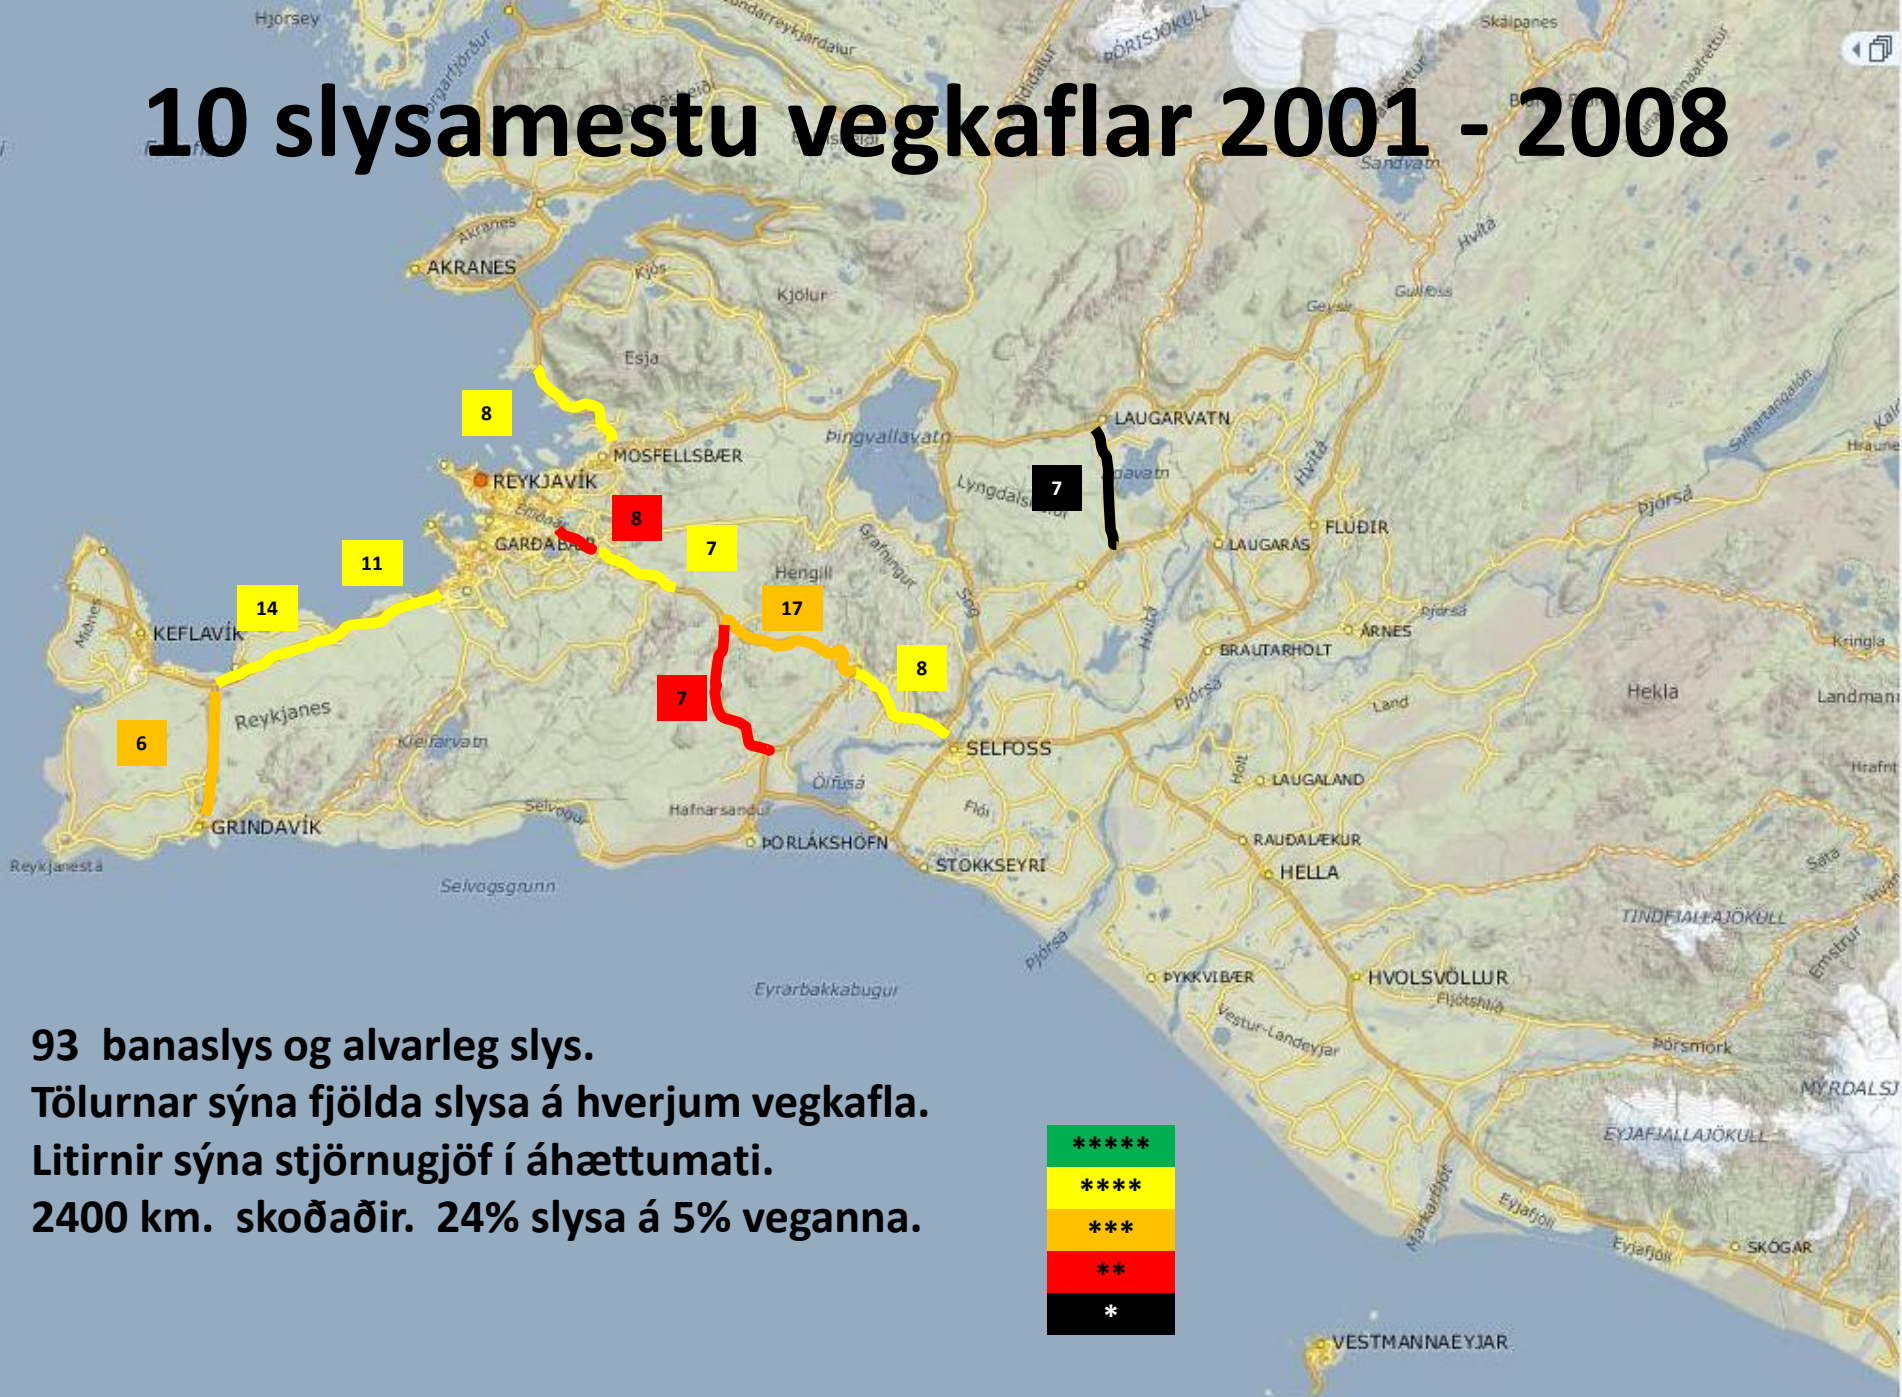

10 slysamestu vegkaflar 2001 - 2008

93 banaslys og alvarleg slys.
Tölurnar sýna fjölda slysa á hverjum vegkafla.
Litirnir sýna stjórnugjöf í áhættumati.
2400 km. skoðaðir. 24% slysa á 5% veganna.

10 slysamestu vegkaflar 2001 - 2008

93 banaslys og alvarleg slys.
Tölurnar sýna fjölda slysa á hverjum vegkafla.
Litirnir sýna stjörnugjöf í áhættumati.
2400 km. skoðaðir. 24% slysa á 5% veganna.