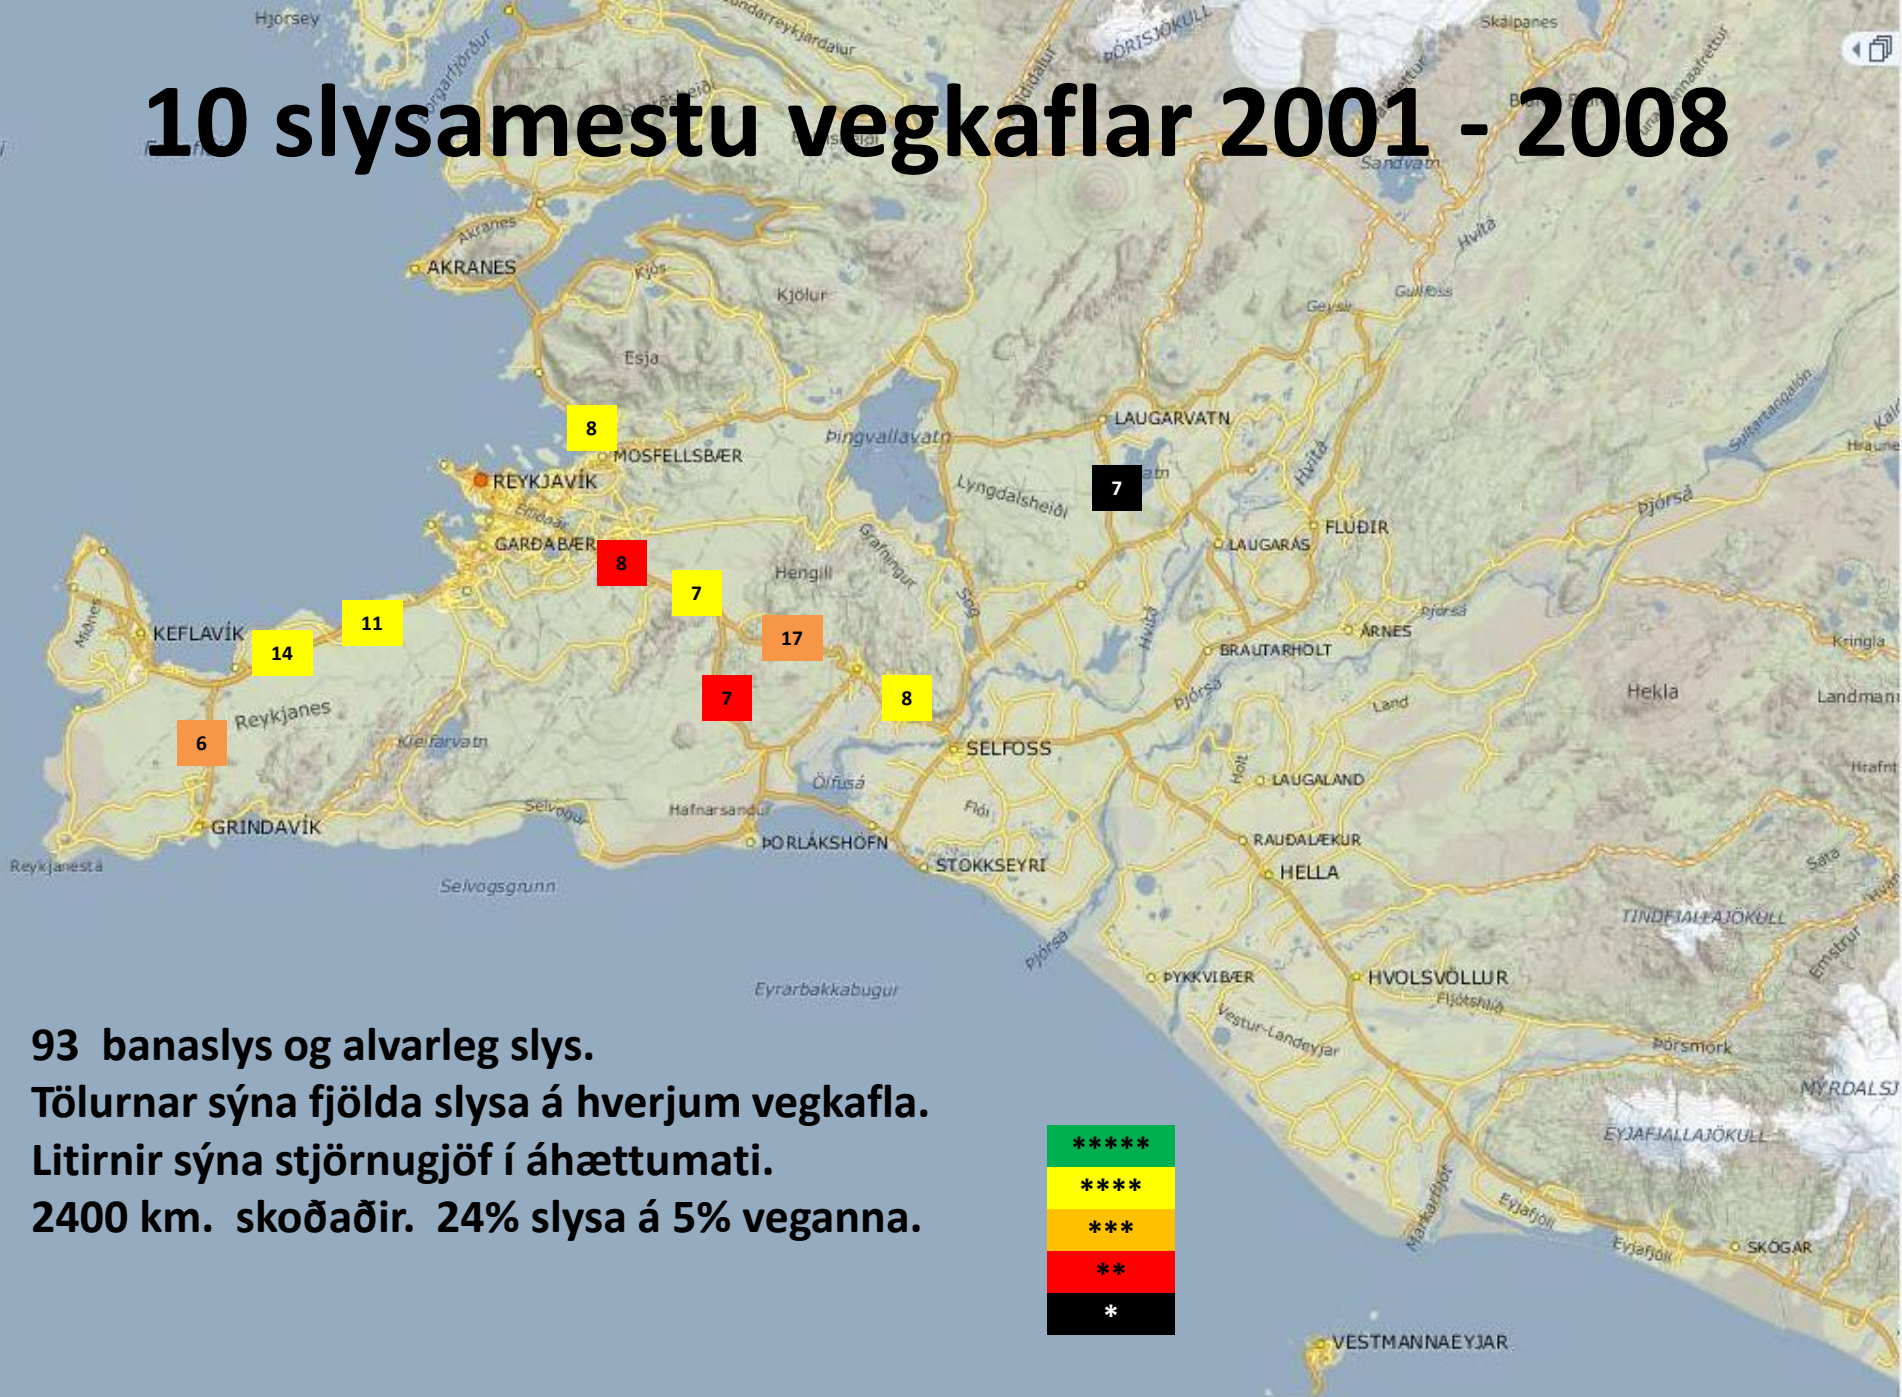

10 slysamestu vegkaflar 2001 - 2008

93 banaslys og alvarleg slys.
Tölurnar sýna fjölda slysa á hverjum vegkafla.
Litirnir sýna stjórnugjöf í áhættumati.
2400 km. skoðaðir. 24% slysa á 5% veganna.

10 slysamestu vegkaflar 2001 - 2008

93 banaslys og alvarleg slys.
Tölurnar sýna fjölda slysa á hverjum vegkafla.
Litirnir sýna stjörnugjöf í áhættumati.
2400 km. skoðaðir. 24% slysa á 5% veganna.